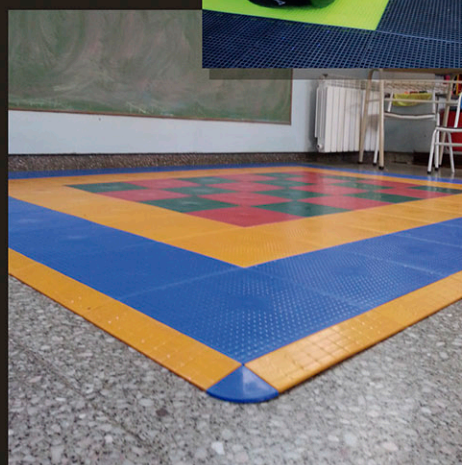

ACCESORIOS

RAMPAS Y ESQUINEROS DAN LA
TERMINACION IDEAL PARA QUE SUS
PISOS QUEDEN CON UNA EXCELENTE
PRESENTACION FINAL